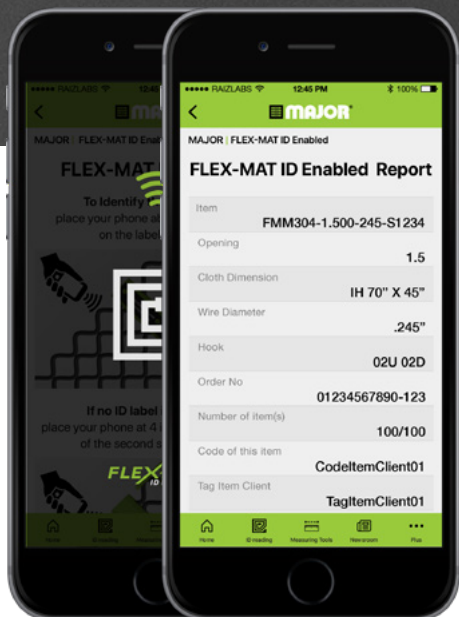

# FLEX-MAT® ID ENABLED

## MAJOR FÜHRT FLEX-MAT ID EIN

### RFID TECHNOLOGIE

- Integriert Daten des Siebes, wie die Abmessungen und kundenspezifische Details in den Siebelag
- Optimierte Lagerhaltung, vereinfacht Nachbestellungen und reduziert den Aufwand für physisches Messen.
- Erlaubt Anwendern, Aufträge bequem digital ohne Papierkram zu verfolgen.

### SCANBARER CHIP

- Anwender können das Sieb einfach mit einem Smartphone scannen um die Daten auszulesen.
- Einfach App öffnen und das RFID Logo scannen.